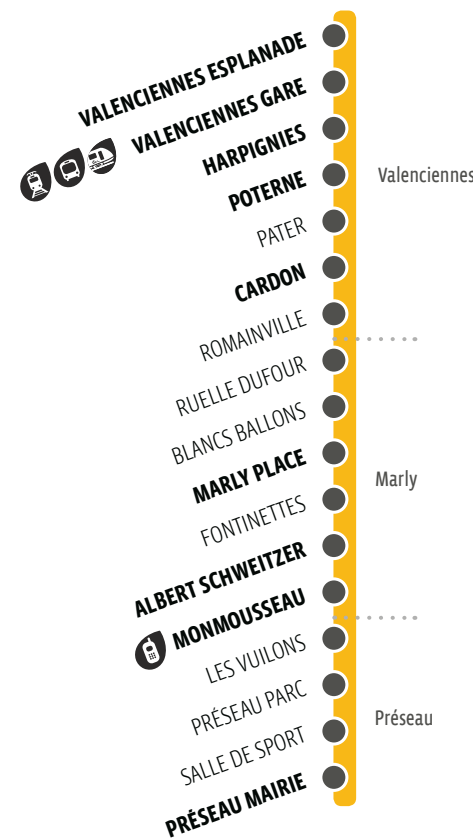

403

Horaires valables à partir du 01.09.16

VALENCIENNES
MARLY
PRÉSEAU

Pas de service le 1^{er} Mai.

Horaires donnés à titre indicatif, susceptibles d'évoluer en fonction des conditions de circulation.

Trans_L403_Mod_CB092016

403 HORAIRES DU LUNDI AU VENDREDI SCOLAIRES

	a								
VALENCIENNES ESPLANADE	06:50	07:55	11:15	12:10	13:20	16:10	17:10	17:55	18:10
VALENCIENNES GARE	06:53	07:58	11:18	12:13	13:23	16:13	17:13	17:58	18:13
HARPIGNIES	06:56	08:01	11:21	12:16	13:26	16:16	17:16	18:01	18:16
POTERNE	06:59	08:04	11:24	12:19	13:29	16:19	17:19	18:04	18:19
CARDON	07:02	08:07	11:27	12:22	13:32	16:22	17:22	18:07	18:22
MARLY PLACE	07:06	08:11	11:31	12:26	13:36	16:26	17:26	18:11	18:26
ALBERT SCHWEITZER	07:08	08:13	11:33	12:28	13:38	16:28	17:28	18:13	18:28
MONMOUSSEAU	07:11	08:16	11:36	12:31	13:41	16:31	17:31	18:16	18:31
PRÉSEAU MAIRIE	07:17	08:22	11:42	12:37	13:47	16:37	17:37	18:22	18:37
VILLERS POL	07:26	08:31	11:51	12:46	13:56	16:46	17:46	18:31	18:46
LE QUESNOY	07:42	08:47	12:05	13:00	14:10	17:00	18:00	18:45	19:00